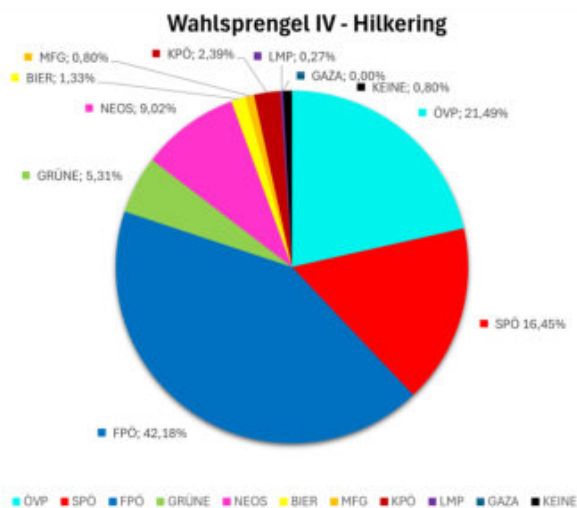

Nationalratswahl 2024 - Wahlergebnis in Hartkirchen

Gesamtergebnis

Wahlberechtigte	3.235	
Abgegebene Stimmen	2.715	
...davon gültige	2.688	
... davon ungültige	27	
Wahlbeteiligung	83,93%	
Wählergruppe	Stimmen	Anteil
ÖVP	737	27,42%
SPÖ	494	18,38%
FPÖ	959	35,68%
GRÜNE	161	5,99%
NEOS	199	7,40%
BIER	45	1,67%
MFG	15	0,56%
KPÖ	47	1,75%
LMP	15	0,56%
GAZA	0	0,00%
KEINE	16	0,60%

Wahlsprengel I - Hartkirchen

Wahlsprengel II - Haizing

Hartkirchner Advent

14. - 15. Dezember 2024

Aussteller bzw. Vereine können sich noch **bis 15. November 2024** mittels Anmeldeformular anmelden. Das Formular finden Sie auf der Homepage der Gemeinde Hartkirchen oder via QR-Code zum Herunterladen: