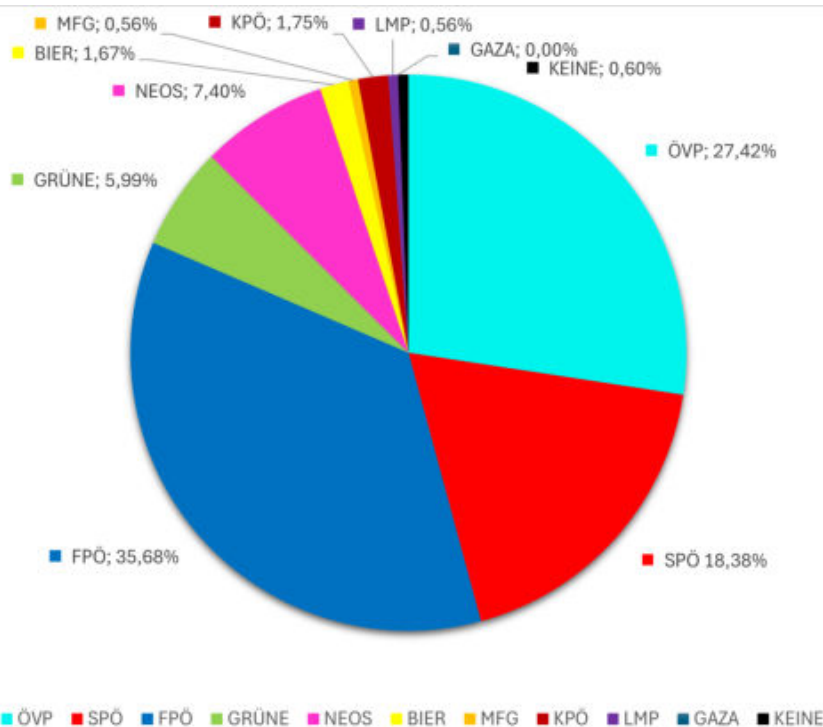

Nationalratswahl 2024 - Wahlergebnis in Hartkirchen

Gesamtergebnis

Wahlberechtigte	3.235	
Abgegebene Stimmen	2.715	
...davon gültige	2.688	
... davon ungültige	27	
Wahlbeteiligung	83,93%	
Wählergruppe	Stimmen	Anteil
ÖVP	737	27,42%
SPÖ	494	18,38%
FPÖ	959	35,68%
GRÜNE	161	5,99%
NEOS	199	7,40%
BIER	45	1,67%
MFG	15	0,56%
KPÖ	47	1,75%
LMP	15	0,56%
GAZA	0	0,00%
KEINE	16	0,60%

Wahlsprengel I - Hartkirchen

Wahlsprengel II - Haizing

Hartkirchner Advent

14. - 15. Dezember 2024

Aussteller bzw. Vereine können sich noch **bis 15. November 2024** mittels Anmeldeformular anmelden. Das Formular finden Sie auf der Homepage der Gemeinde Hartkirchen oder via QR-Code zum Herunterladen: