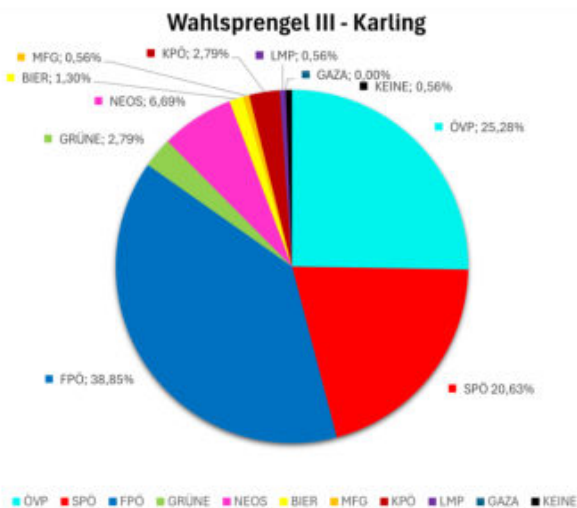

Nationalratswahl 2024 - Wahlergebnis in Hartkirchen

Gesamtergebnis

Wahlberechtigte	3.235	
Abgegebene Stimmen	2.715	
...davon gültige	2.688	
... davon ungültige	27	
Wahlbeteiligung	83,93%	
Wählergruppe	Stimmen	Anteil
ÖVP	737	27,42%
SPÖ	494	18,38%
FPÖ	959	35,68%
GRÜNE	161	5,99%
NEOS	199	7,40%
BIER	45	1,67%
MFG	15	0,56%
KPÖ	47	1,75%
LMP	15	0,56%
GAZA	0	0,00%
KEINE	16	0,60%

Wahlsprengel I - Hartkirchen

Wahlsprengel II - Haizing

Hartkirchner Advent

14. - 15. Dezember 2024

Aussteller bzw. Vereine können sich noch **bis 15. November 2024** mittels Anmeldeformular anmelden. Das Formular finden Sie auf der Homepage der Gemeinde Hartkirchen oder via QR-Code zum Herunterladen: