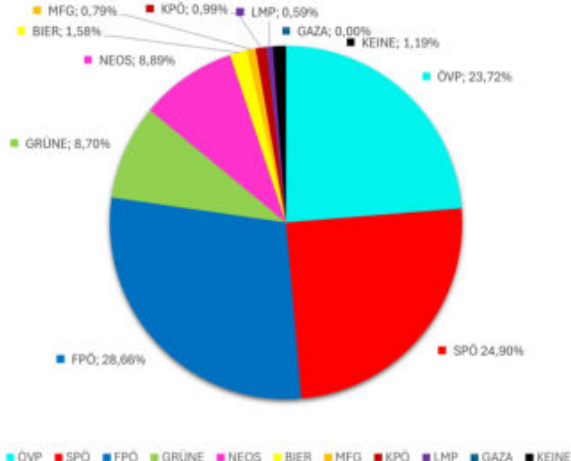

Nationalratswahl 2024 - Wahlergebnis in Hartkirchen

Gesamtergebnis

Wahlberechtigte	3.235	
Abgegebene Stimmen	2.715	
...davon gültige	2.688	
... davon ungültige	27	
Wahlbeteiligung	83,93%	
Wählergruppe	Stimmen	Anteil
ÖVP	737	27,42%
SPÖ	494	18,38%
FPÖ	959	35,68%
GRÜNE	161	5,99%
NEOS	199	7,40%
BIER	45	1,67%
MFG	15	0,56%
KPÖ	47	1,75%
LMP	15	0,56%
GAZA	0	0,00%
KEINE	16	0,60%

Wahlsprengel I - Hartkirchen

Wahlsprengel II - Haizing

Hartkirchner Advent

14. - 15. Dezember 2024

Aussteller bzw. Vereine können sich noch **bis 15. November 2024** mittels Anmeldeformular anmelden. Das Formular finden Sie auf der Homepage der Gemeinde Hartkirchen oder via QR-Code zum Herunterladen: