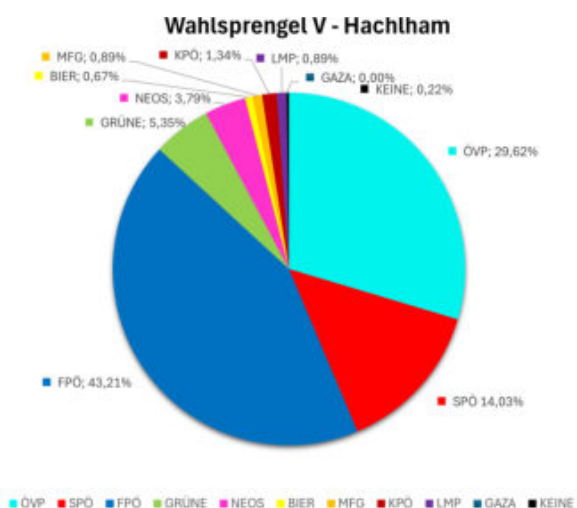

Nationalratswahl 2024 - Wahlergebnis in Hartkirchen

Gesamtergebnis

Wahlberechtigte	3.235	
Abgegebene Stimmen	2.715	
...davon gültige	2.688	
... davon ungültige	27	
Wahlbeteiligung	83,93%	
Wählergruppe	Stimmen	Anteil
ÖVP	737	27,42%
SPÖ	494	18,38%
FPÖ	959	35,68%
GRÜNE	161	5,99%
NEOS	199	7,40%
BIER	45	1,67%
MFG	15	0,56%
KPÖ	47	1,75%
LMP	15	0,56%
GAZA	0	0,00%
KEINE	16	0,60%

Wahlsprengel I - Hartkirchen

Wahlsprengel II - Haizing

Hartkirchner Advent

14. - 15. Dezember 2024

Aussteller bzw. Vereine können sich noch **bis 15. November 2024** mittels Anmeldeformular anmelden. Das Formular finden Sie auf der Homepage der Gemeinde Hartkirchen oder via QR-Code zum Herunterladen: