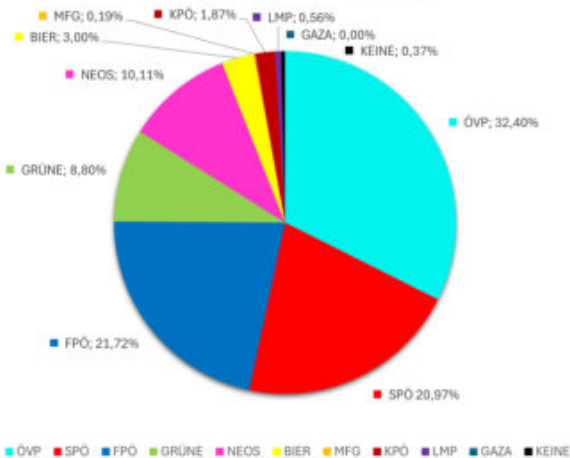

Nationalratswahl 2024 - Wahlergebnis in Hartkirchen

Gesamtergebnis

Wahlberechtigte	3.235	
Abgegebene Stimmen	2.715	
...davon gültige	2.688	
... davon ungültige	27	
Wahlbeteiligung	83,93%	
Wählergruppe	Stimmen	Anteil
ÖVP	737	27,42%
SPÖ	494	18,38%
FPÖ	959	35,68%
GRÜNE	161	5,99%
NEOS	199	7,40%
BIER	45	1,67%
MFG	15	0,56%
KPÖ	47	1,75%
LMP	15	0,56%
GAZA	0	0,00%
KEINE	16	0,60%

Wahlsprengel I - Hartkirchen

Wahlsprengel II - Haizing

Hartkirchner Advent

14. - 15. Dezember 2024

Aussteller bzw. Vereine können sich noch **bis 15. November 2024** mittels Anmeldeformular anmelden. Das Formular finden Sie auf der Homepage der Gemeinde Hartkirchen oder via QR-Code zum Herunterladen: