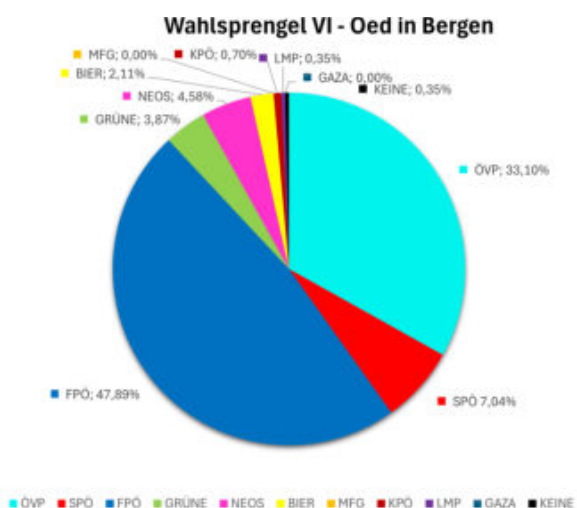

Nationalratswahl 2024 - Wahlergebnis in Hartkirchen

Gesamtergebnis

Wahlberechtigte	3.235	
Abgegebene Stimmen	2.715	
...davon gültige	2.688	
... davon ungültige	27	
Wahlbeteiligung	83,93%	
Wählergruppe	Stimmen	Anteil
ÖVP	737	27,42%
SPÖ	494	18,38%
FPÖ	959	35,68%
GRÜNE	161	5,99%
NEOS	199	7,40%
BIER	45	1,67%
MFG	15	0,56%
KPÖ	47	1,75%
LMP	15	0,56%
GAZA	0	0,00%
KEINE	16	0,60%

Wahlsprengel I - Hartkirchen

Wahlsprengel II - Haizing

Hartkirchner Advent

14. - 15. Dezember 2024

Aussteller bzw. Vereine können sich noch **bis 15. November 2024** mittels Anmeldeformular anmelden. Das Formular finden Sie auf der Homepage der Gemeinde Hartkirchen oder via QR-Code zum Herunterladen: